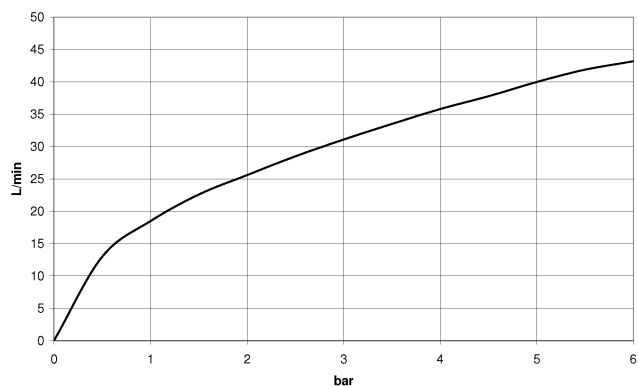

**CL.1 Rubinetto laterale chiusura senso orario acqua fredda - Dark Platinum
spazzolato**

CL.1

20 002 705

- con struttura a CASCATA
- diametro foro 32 mm
- rosetta 60 x 60 mm
- con contrassegno freddo

	Dark Platinum spazzolato	20 002 705-99
	Cromato	20 002 705-00
	Platinato spazzolato	20 002 705-06
	Dark Chrome	20 002 705-19
	Champagne spazzolato (Oro 22k)	20 002 705-46
	Champagne (Oro 22k)	20 002 705-47

20 002 705
mm [inches]

Diagramma di portata

Certificati

WRAS_2103001. LGA_28688. IAPMO_4976 (4).

20 002 705
Parts for other
finishes can be found
here: Cromato

Elenco delle parti di ricambio

N.	Codice articolo	Denominazione	Quantità necessaria	Tempo di produzione
1	90 20 70 053 04-99	manopola (cold)	1	30
2	04 17 11 058 33 90	parte laterale	1	2
3	90 90 03 133 00 90	parte superiore	1	2
4	04 23 10 032 78 90	set di fissaggio	1	2
5	04 17 11 023 10 90	distributore	1	2
6	90 23 30 040 00-99	giunto a vite	1	30
7	09 30 11 059 90	rondella	1	2
8	09 23 10 012 90	dado	1	2