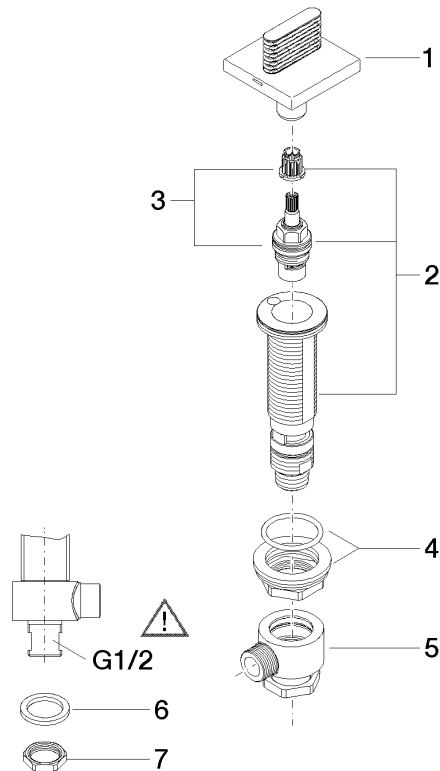

**CL.1 Rubinetto laterale chiusura senso orario acqua fredda - Dark Platinum
spazzolato**

CL.1

20 002 705

- con struttura a CASCATA
- diametro foro 32 mm
- rosetta 60 x 60 mm
- con contrassegno freddo

	Dark Platinum spazzolato	20 002 705-99
	Cromato	20 002 705-00
	Platinato spazzolato	20 002 705-06
	Dark Chrome	20 002 705-19
	Champagne spazzolato (Oro 22k)	20 002 705-46
	Champagne (Oro 22k)	20 002 705-47

20 002 705
mm [inches]

Diagramma di portata

Certificati

WRAS_2103001. LGA_28688. IAPMO_4976 (4).

20 002 705
Parts for other
finishes can be found
here: Cromato

Elenco delle parti di ricambio

N.	Codice articolo	Denominazione	Quantità necessaria	Tempo di produzione
1	90 20 70 053 04-99	manopola (cold)	1	30
2	04 17 11 058 33 90	parte laterale	1	2
3	90 90 03 133 00 90	parte superiore	1	2
4	04 23 10 032 78 90	set di fissaggio	1	2
5	04 17 11 023 10 90	distributore	1	2
6	90 23 30 040 00-99	giunto a vite	1	30
7	09 30 11 059 90	rondella	1	2
8	09 23 10 012 90	dado	1	2