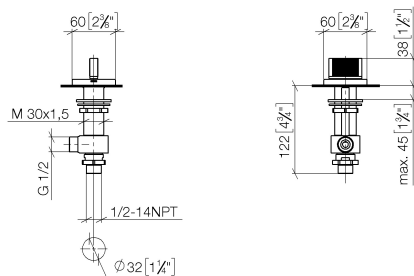

**CL.1 Rubinetto laterale chiusura senso orario acqua fredda - Dark Platinum
spazzolato**

CL.1

20 002 705

- con struttura a CASCATA
- diametro foro 32 mm
- rosetta 60 x 60 mm
- con contrassegno freddo

	Dark Platinum spazzolato	20 002 705-99
	Cromato	20 002 705-00
	Platinato spazzolato	20 002 705-06
	Dark Chrome	20 002 705-19
	Champagne spazzolato (Oro 22k)	20 002 705-46
	Champagne (Oro 22k)	20 002 705-47

20 002 705
mm [inches]

Diagramma di portata

Certificati

WRAS_2103001. LGA_28688. IAPMO_4976 (4).

20 002 705
Parts for other
finishes can be found
here: Cromato

Elenco delle parti di ricambio

N.	Codice articolo	Denominazione	Quantità necessaria	Tempo di produzione
1	90 20 70 053 04-99	manopola (cold)	1	30
2	04 17 11 058 33 90	parte laterale	1	2
3	90 90 03 133 00 90	parte superiore	1	2
4	04 23 10 032 78 90	set di fissaggio	1	2
5	04 17 11 023 10 90	distributore	1	2
6	90 23 30 040 00-99	giunto a vite	1	30
7	09 30 11 059 90	rondella	1	2
8	09 23 10 012 90	dado	1	2